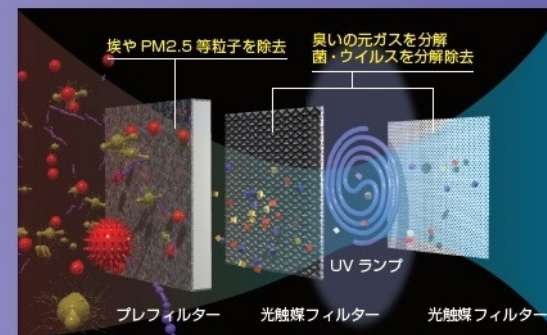

一般の空気清浄機のフィルターは、菌やウイルス、臭いとなるガス成分を「吸着」させる方式ですが、BlueDeo は光触媒フィルターで「元から分解して除去」します。(吸着:菌やウイルスなどがそのままフィルターに残っています)

point 2 お手入れが簡単

フィルターに付着した有機物を分解除去しますので、光触媒フィルターの買い替え、交換は不要^{*2}。面倒な水タンクの洗浄、専用液剤の補充等も一切ありません。

point 3 軽量でコンパクト

ファンとフィルターを小型化。机やチェストの上など、色々なところに置いて移動も楽々です。

^{*1}: 東京大学の本多健一教授と藤嶋昭教授が発明された技術です。^{*2}: プレフィルターは、環境や使用状況によっては、お掃除や交換が必要です(別売有)。

- ワンボタンの簡単操作!
- 3段階のフィルターで効率良く消臭・除菌!

- ひとつのボタンで、電源 ON/OFF および風量切替ができます。
- ブルーイルミネーションの ON/OFF 可能。

^{*}写真・イラストはイメージです