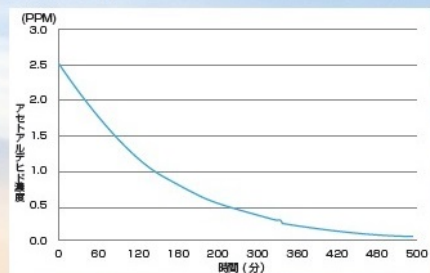

＋ 実証試験で裏付けされた高性能 ＋

■アセトアルデヒド消臭試験

当該物質は臭い試験の代表的なガスです。体臭や口臭等に含まれます。

試験機関：(株)フジコー若松製工場

試験方法：1m³空間内でBlueDeoを標準モードで稼働

初期濃度：アセトアルデヒド2.5ppm(悪臭防止法基準の50倍)

測定装置：フィガロ技研製 TVOCセンサーFTVR-01