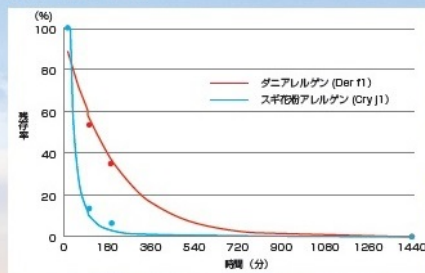

■アレルギー物質分解試験

ダニ、花粉アレルギーは、アレルギー症状の大きな因子とされています。

試験機関：ニチニチ製薬株式会社